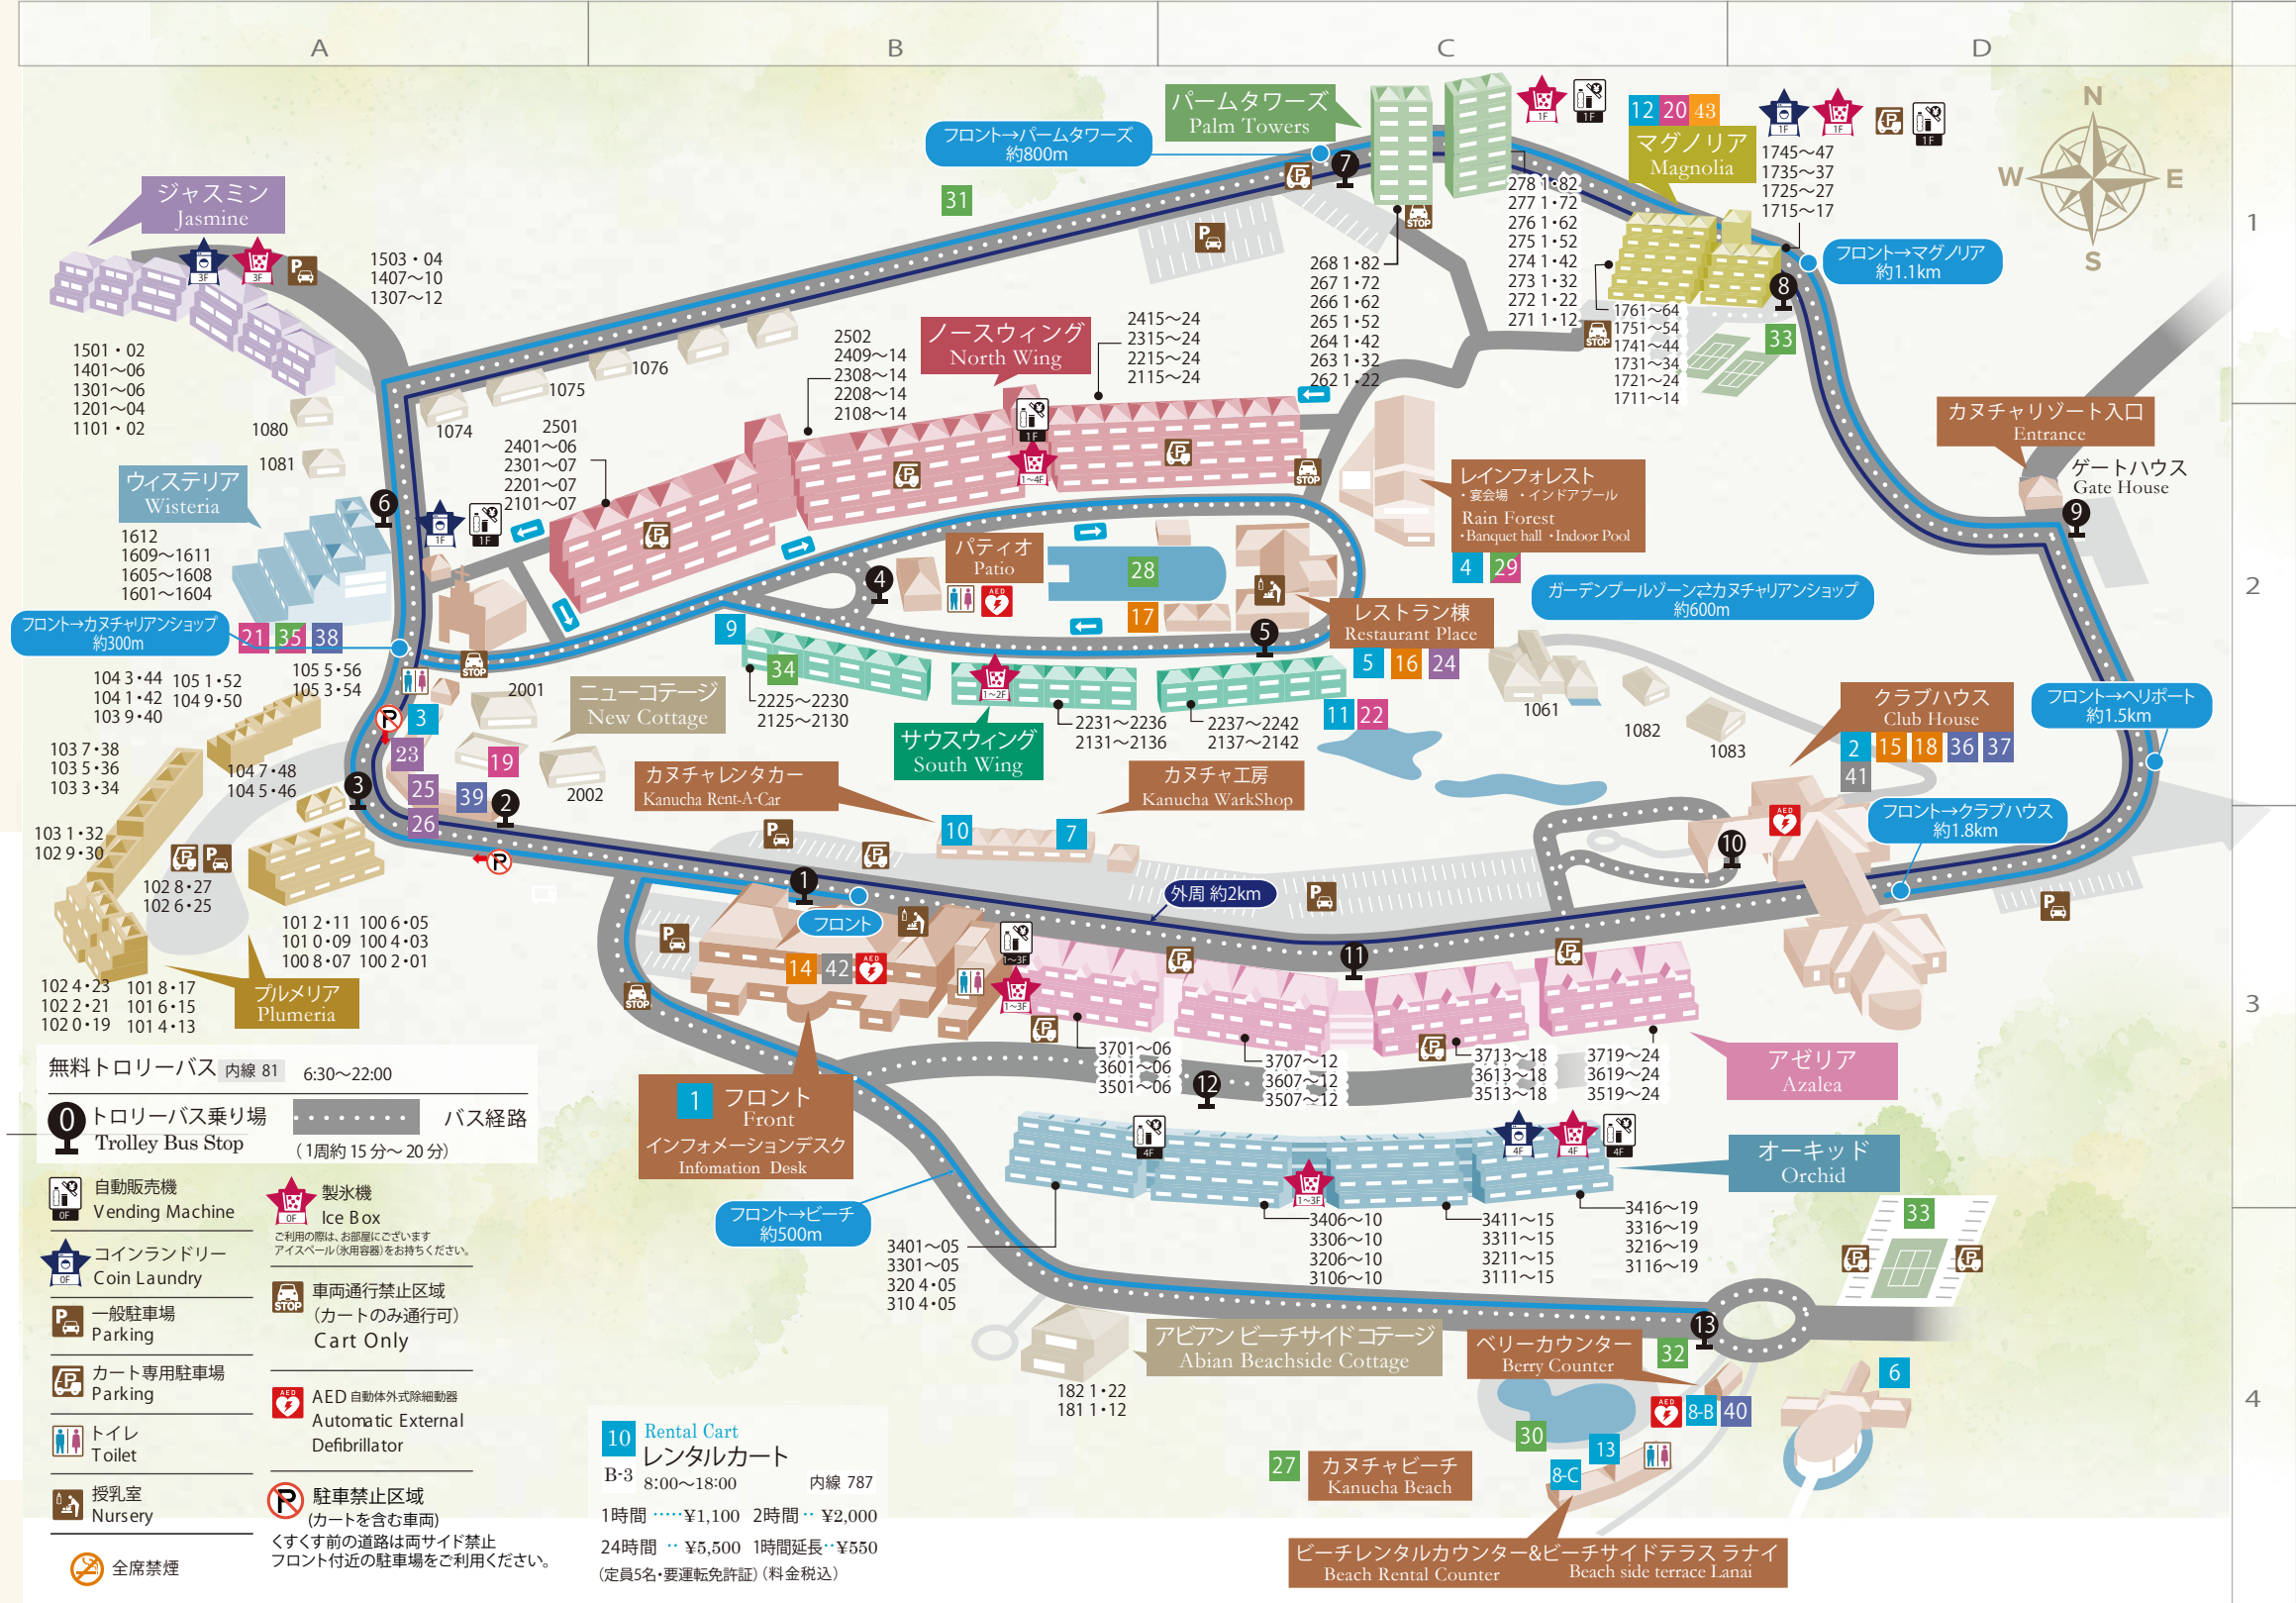

Kanucha Map カヌチャリゾート敷地内マップ

Facilities & Services 施設・サービス

- Front Reception**
 - 1 フロント 内線80
 - B-3 チェックイン 14:00
 - チェックアウト 11:00
 - 客室係 House Keeping
 - ベルカウンター Bell Counter 内線83
- Club House**
 - 2 クラブハウス 内線88
 - D-3・ゴルフコース Golf Course 6:00~18:00
 - ヴィラカウンター Villa Counter 6:00~19:00
- Amahaji Road**
 - 3 アマハジロード
 - ゲームコーナー Game Corner
 - A-2 8:00~20:00
- Rain Forest**
 - 4 レインフォレスト 内線 729
 - C-2
- La Palme d' Or**
 - 5 ラ・パレムドール 内線 725
 - C-2 (レストラン棟2F)
- Eines Villa di Nozze in Kanucha Bay**
 - 6 アイネスヴィラノッツェ in カヌチャベイ ~グラン・ブルーチャペル~
 - D-4
- Kanucha Workshop**
 - 7 カヌチャ工房 内線 82
 - B-3
- Infomation Desk**
 - 1 インフォメーションデスク
 - B-3 8:30~19:00 内線 82
- Berry Counter**
 - 8B Berry カウンター
 - C-4 8:00~16:00 内線 86
 - (電話・内線16:00まで)
- Beach Rental Counter**
 - 8C ビーチレンタルカウンター
 - C-4 8:30~18:00 内線 785
- Beachside terrace Lanai**
 - 13 ビーチサイドテラス ラナイ
 - C-4 18:00~23:00 内線 785
- Childcare services**
 - 9 託児サービス
 - B-2 [サウスウイング2225] 8:00~20:00 事前予約 内線 82
- Kanucha Rent-A-Car**
 - 10 カヌチャレンタカー
 - B-3 9:00~18:00 内線 787
- Kanucha KIN Clinic**
 - 11 カヌチャKINクリニック
 - C-2 [サウスウイング2237] 訪問、各付せ 金曜日14:00~16:00 内線 80
- Kanucharian Resort Office**
 - 12 カヌチャリゾートオフィス
 - C-2 8:30~18:00 内線 757
- Bridal Information**
 - 43 ブライダル インフォメーション
 - B-3 9:00~18:00 内線 80

無料トロリーバス 内線 81 6:30~22:00

0 トロリーバス乗り場 Trolley Bus Stop (1周約15分~20分)

バス経路

- 自動販売機 Vending Machine
- コインランドリー Coin Laundry
- 一般駐車場 Parking
- カート専用駐車場 Parking
- トイレ Toilet
- 授乳室 Nursery
- 製氷機 Ice Box
- 車両通行禁止区域 (カートのみ通行可) Cart Only
- AED 自動体外式除細動器 Automatic External Defibrillator
- 駐車禁止区域 (カートを含む車両) ぐすくす前の道路は両サイド禁止 フロント付近の駐車場をご利用ください。
- 全席禁煙