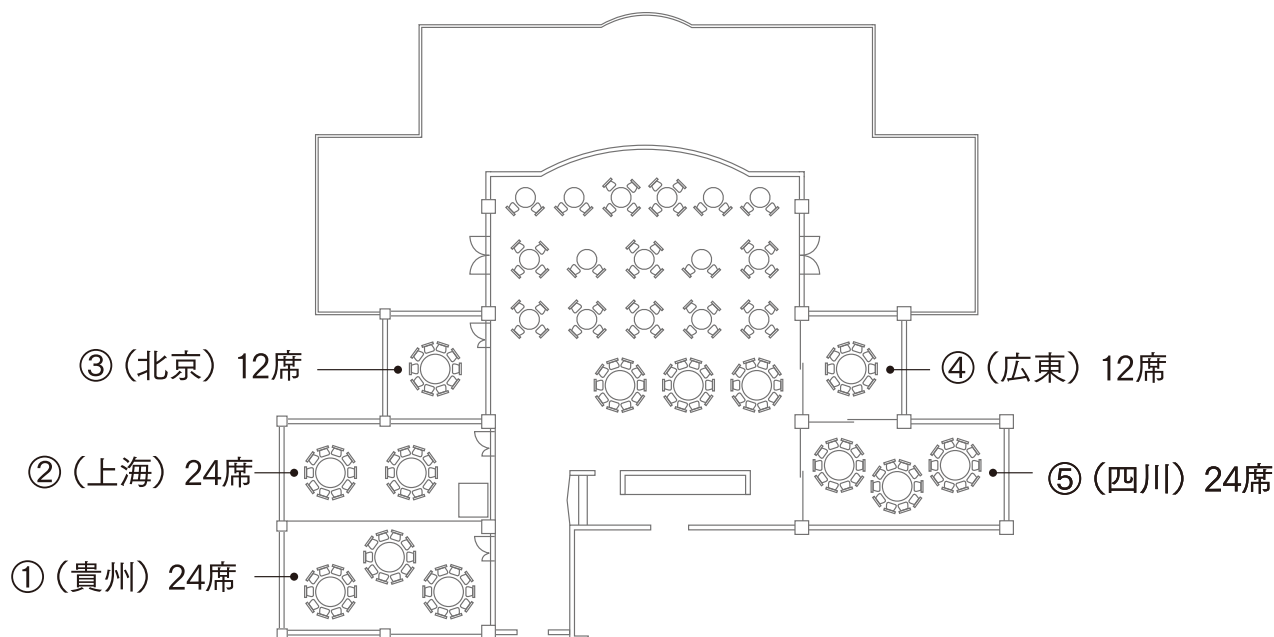

広東名菜

龍宮 - リュウキュウ - | 広東料理 192 席

Chinese Restaurant "Ryukyu"

宴会場

個室 レイアウト例

面積

個室①・②/ 縦8m・横8m・高さ8m