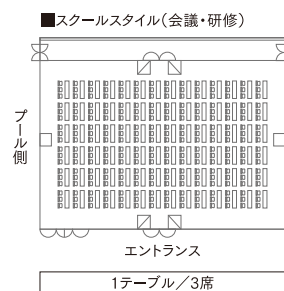

Rain Forest

レインフォレスト／大宴会場

大宴会場＋インドアプール

Special party plan

大宴会場全面利用

半面利用