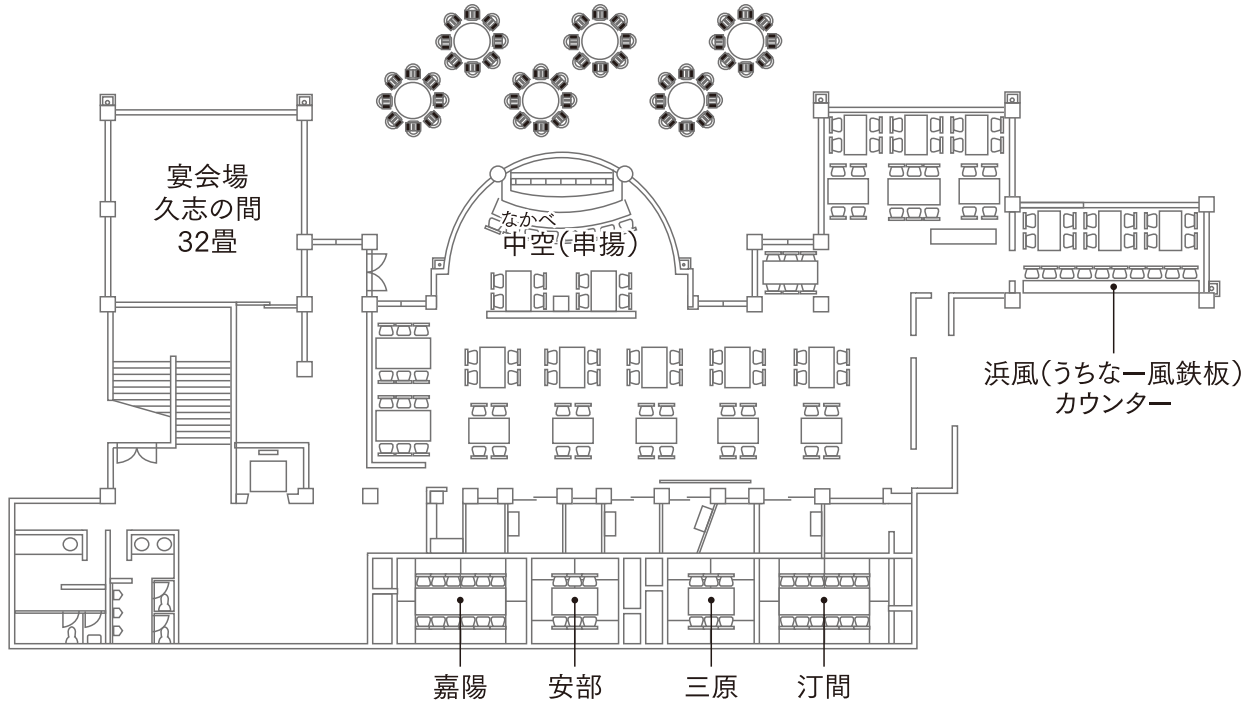

朝食レストラン

神着 - カヌチャ - | 日本料理 206席

Japanese Restaurant "Kanucha"

宴会場

個室 久志の間 レイアウト例