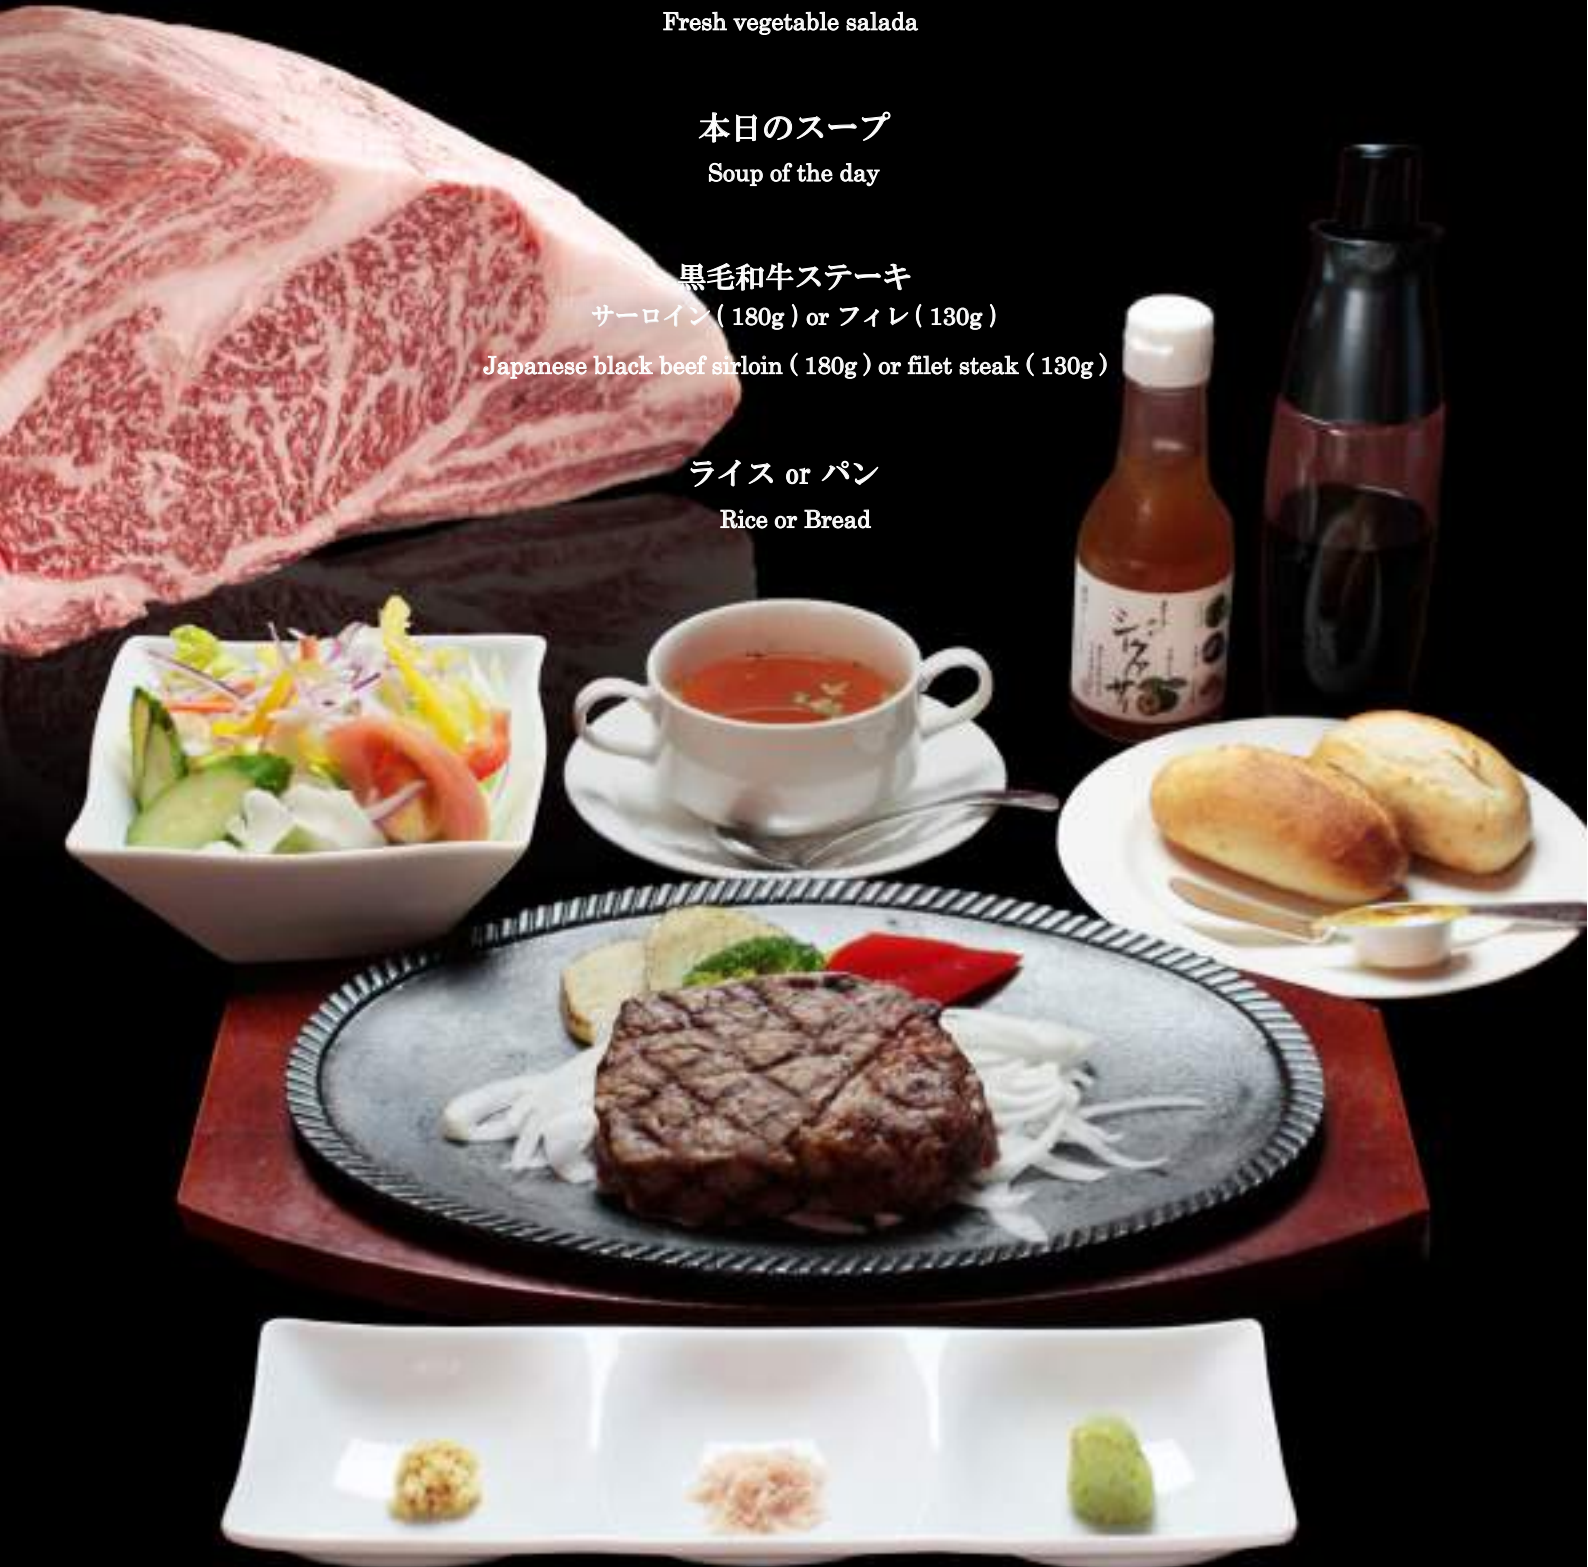

黒毛和牛ステーキセット

お一人様
One person
¥8,000

MENU

新鮮野菜サラダ
Fresh vegetable salada

本日のスープ
Soup of the day

黒毛和牛ステーキ
サーロイン(180g) or ファイル(130g)
Japanese black beef sirloin (180g) or filet steak (130g)

ライス or パン
Rice or Bread

※写真はイメージです
The photograph is an image.

※上記料金に、消費税及びサービス料10%を別途頂戴いたします。
Consumption tax and a 10% service charge will be added to the price shown above.