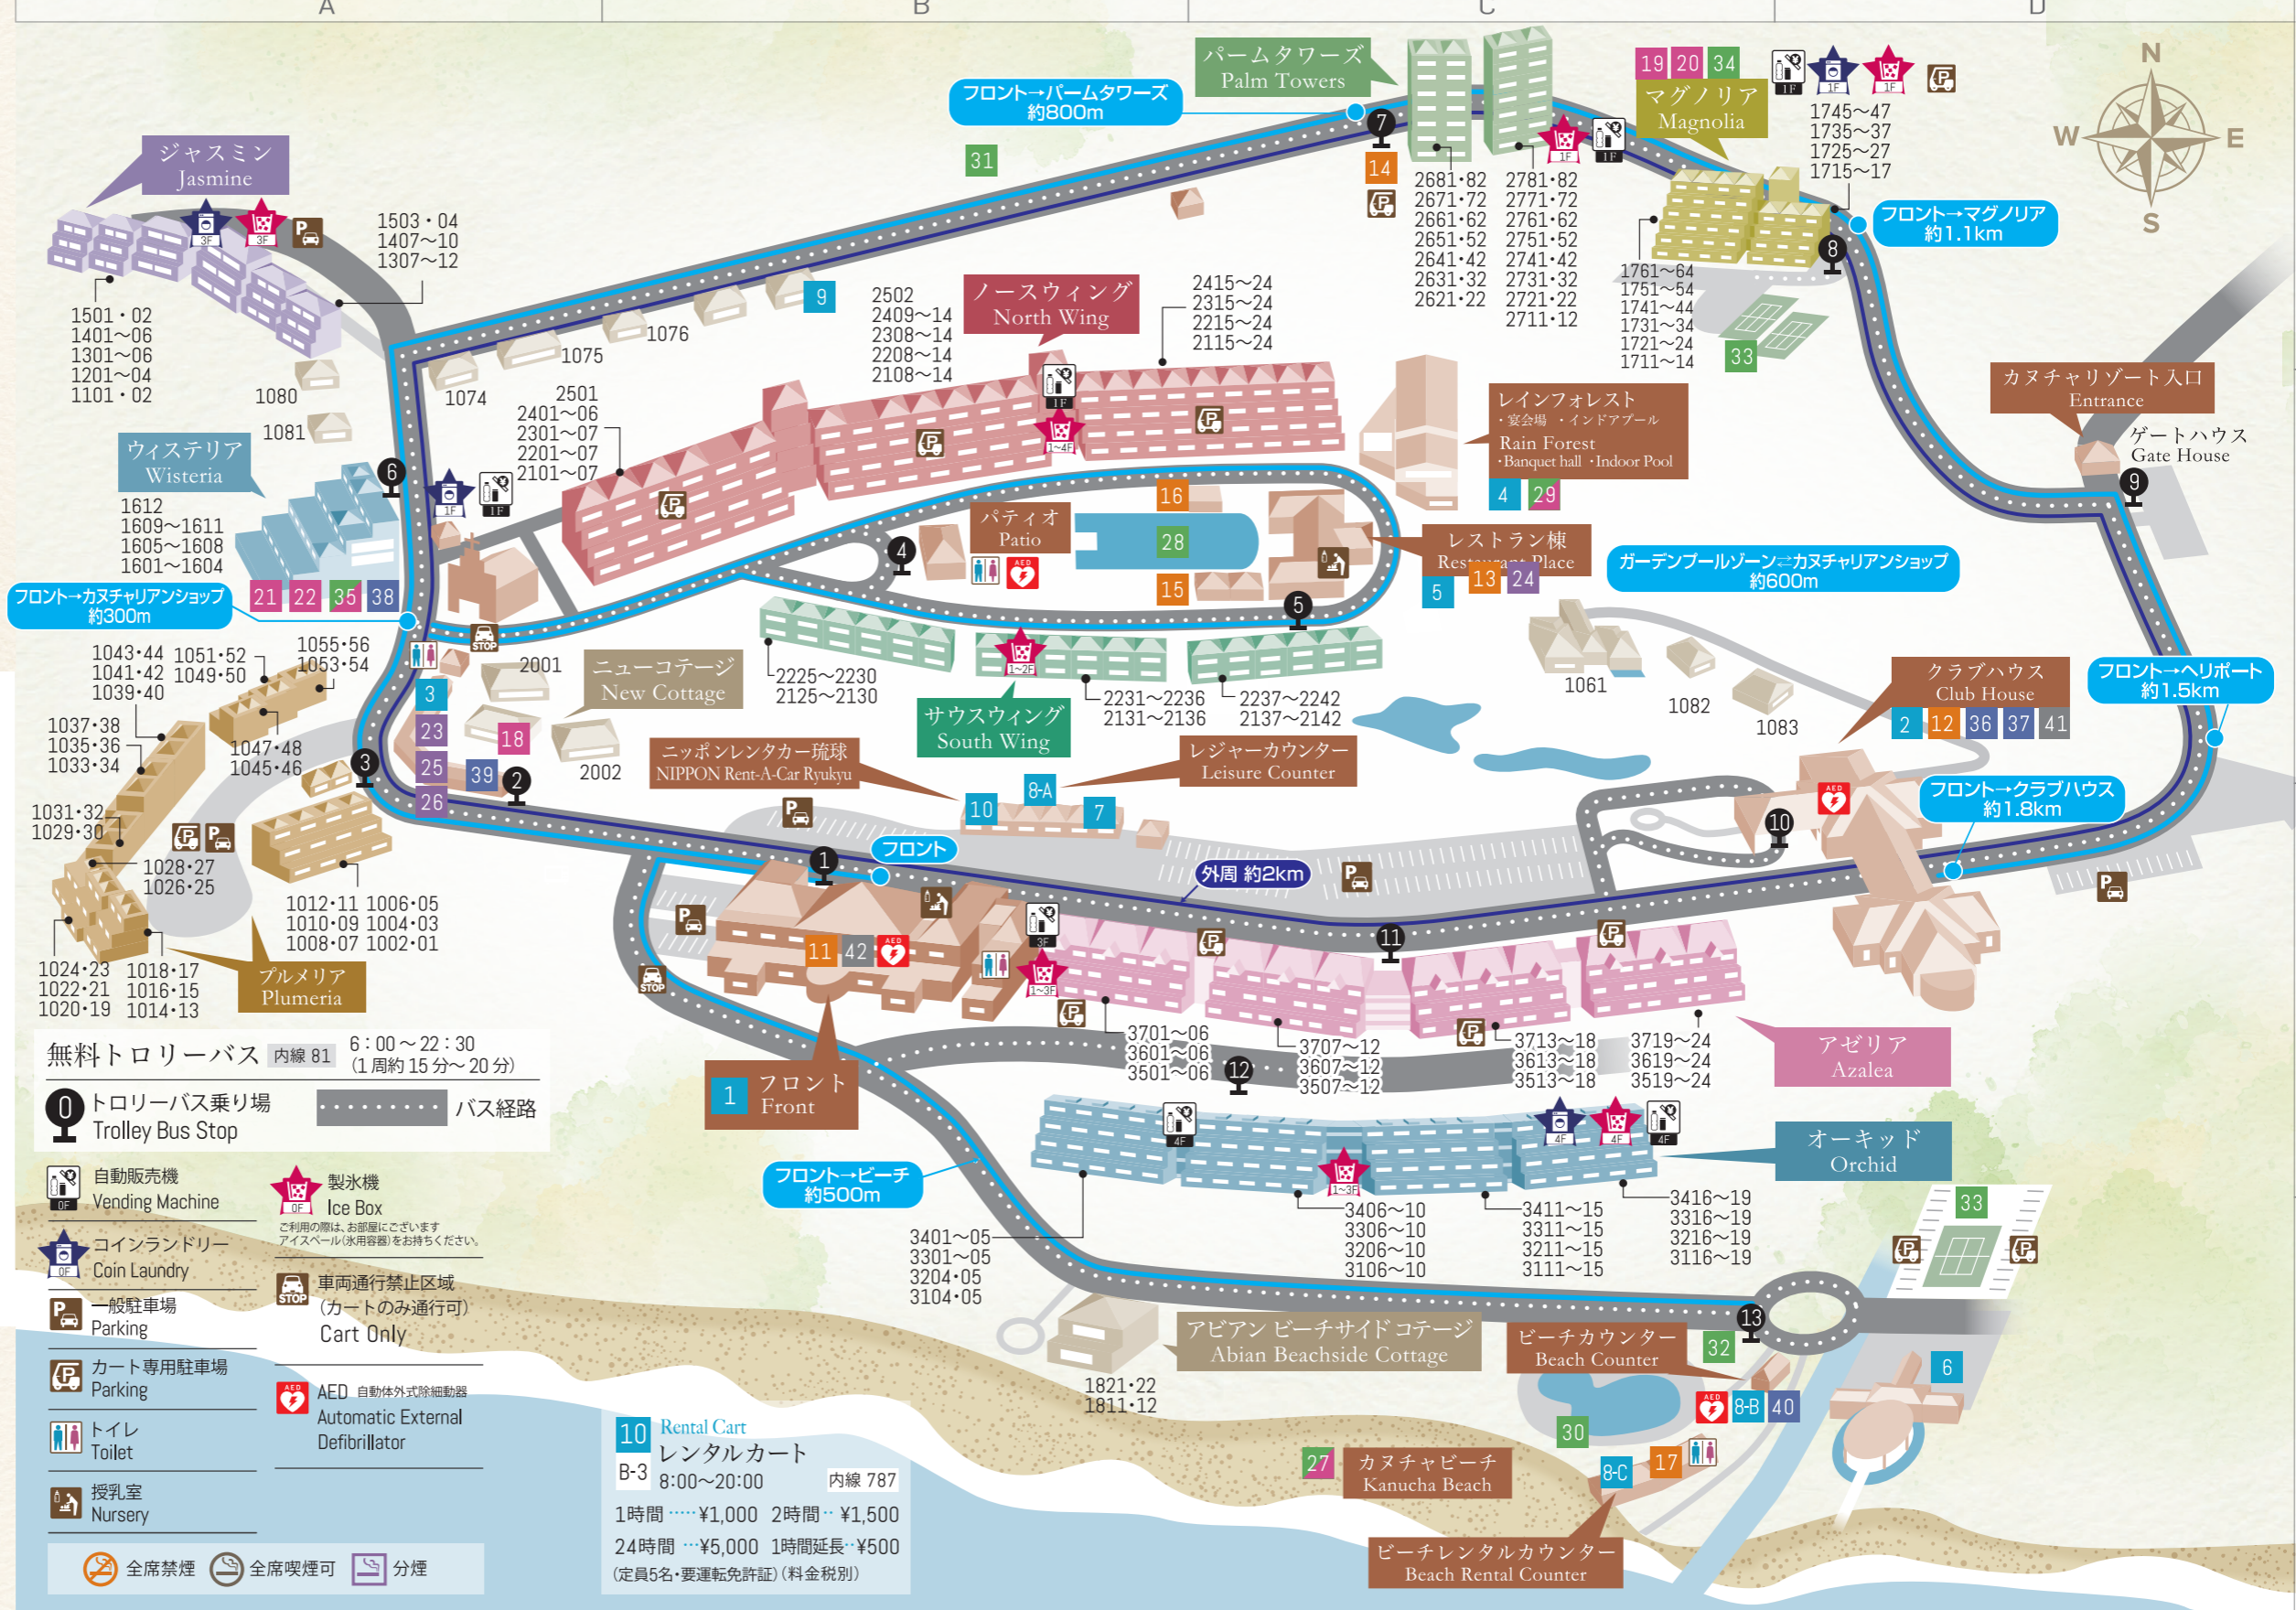

※アパリション、TUK TUK、琉球整体へのご予約・お問い合わせは10:00から承っております。
※1.最終受付はコースによって異なります。

Nightspot ナイトスポット	
Okinawa Restaurant Kusu Kusu	Karaoke Sing Sing
23 沖縄料理の店 内線 703	25 カラオケ 内線 700
A-2 くすくす	Sing Sing シンシン
【アマハジロード】	A-2 【アマハジロード】
17:00~25:00	16:00~25:00
	(最終受付 / 24:00)
Bar Lounge KATARARA	Mahjong Room
24 KATARARA カタラ 内線 723	26 麻雀ルーム
C-2 【レストラン棟2F】	A-2 【アマハジロード】
19:00~24:00	16:00~25:00

Amusement Area プレイスポット	
Kanucha Beach	Beachside Pool
27 カヌチャビーチ	30 ビーチサイドプール 内線 785
C-4 3/29~10/31 / 9:00~18:00	C-4 3/29 ~ 7/19 / 9:00~18:00
Garden Pool	Park Golf
28 ガーデンプール 内線 82	31 パークゴルフ 内線 82
B-2 3/29~5/31 / 9:00~17:00	B-1 8:30~22:00 (最終受付20:30)
Indoor Pool	※受付および用具貸出しはレジャーカウンターにて。
29 インドアプール 内線 773	Putter Golf
C-2 【レインフォレスト内】	32 バッターゴルフ
9:00~22:00(最終受付21:30)	C-4 8:30~18:00(最終受付17:00)
	4月~10月の受付
	ビーチレンタルカウンター 内線 785
	Tennis Court
	33 テニスコート 内線 82
	C-1 9:00~22:00(最終受付20:00)
	D-4 ※受付および用具貸出しはレジャーカウンターにて。
	Billiards & Table Tennis
	34 ビリヤード&卓球 内線 82
	C-1 【マグノリア1F】
	9:00~22:00(最終受付20:30)
	※受付および用具貸出しはレジャーカウンターにて。
	Fitness Club 22
	35 フィットネスクラブ22 内線 772
	A-2 【ウイステリア2F】
	13:00~22:00(最終受付21:00)

Shopping ショップ	
noisy noisy by mieko uesako	Kanuchian Shop
36 内線 771	38 カヌチャアンショップ
D-3 OUTLET Kanucha Shop	A-2 【ウイステリア1F】 内線 771
ノイズノイズバイ	8:00~22:00
ミエコウエサコ	Souvenirs Shop Min-Min
アウトレットカヌチャショップ	39 おみやげSHOP みんみん
【クラブハウス内】	A-2 8:00~23:00
6:30~19:00	
Pro Shop	MARINE CLUB Berry
37 プロショップ	40 マリンクラブ ベリー 内線 86
【クラブハウス内】	D-4 4/1~5/31 / 8:00~19:00
D-3 6:30~19:00	
Other その他	Bridal Information
Kanucha Villa Information	42 ブライダル
41 ホット沖縄 内線 88	インフォメーション
D-3 不動産部	B-3 【フロント】 内線 80
カヌチャ案内所	10:00~18:00
(カヌチャビル分譲)	
【クラブハウス内】 10:00~18:00	