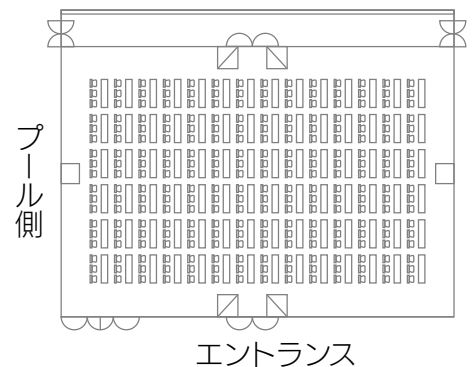

全面利用

立食buffet

円卓

※1テーブル/8~12席

シアタースタイル

スクールスタイル(会議・研修)

※1テーブル/3席

半面利用

4分割利用

レインフォレスト全体プラン (大宴会場+インドアプール)

〈立食〉

〈着席buffet〉

〈着席和宴会〉

〈スクール〉