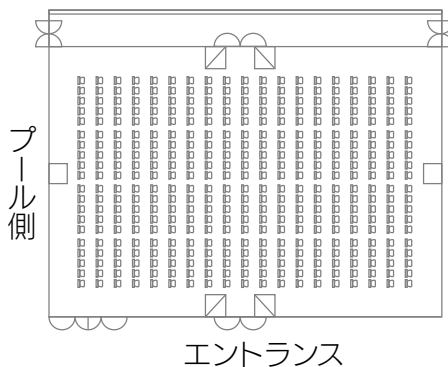

全面利用

立食buffet

円卓

※1テーブル/8~12席

シアタースタイル

スクールスタイル(会議・研修)

※1テーブル/3席

半面利用

4分割利用

レインフォレスト全体プラン (大宴会場+インドアプール)

〈立食〉

〈着席buffet〉

〈着席和宴会〉

〈スクール〉