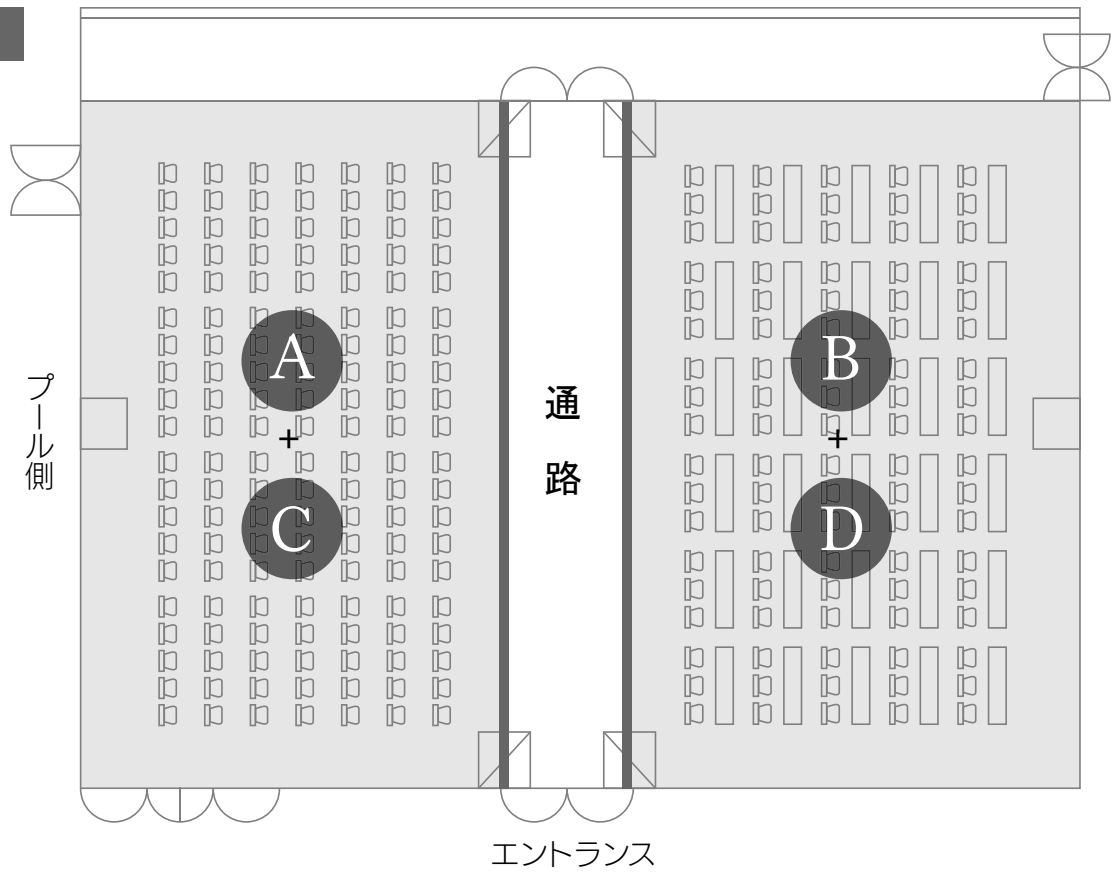

全面利用

立食buffet

円卓

※1テーブル/8~12席

シアタースタイル

スクールスタイル(会議・研修)

※1テーブル/3席

半面利用

4分割利用

レインフォレスト全体プラン (大宴会場+インドアプール)

〈立食〉

〈着席buffet〉

〈着席和宴会〉

〈スクール〉