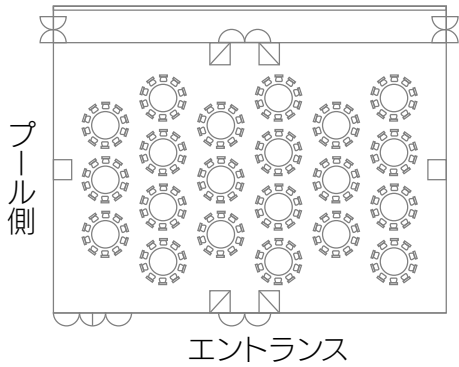

全面利用

立食buffet

円卓

※1テーブル/8~12席

シアタースタイル

スクールスタイル(会議・研修)

※1テーブル/3席

半面利用

4分割利用

レインフォレスト全体プラン (大宴会場+インドアプール)

〈立食〉

〈着席buffet〉

〈着席和宴会〉

〈スクール〉