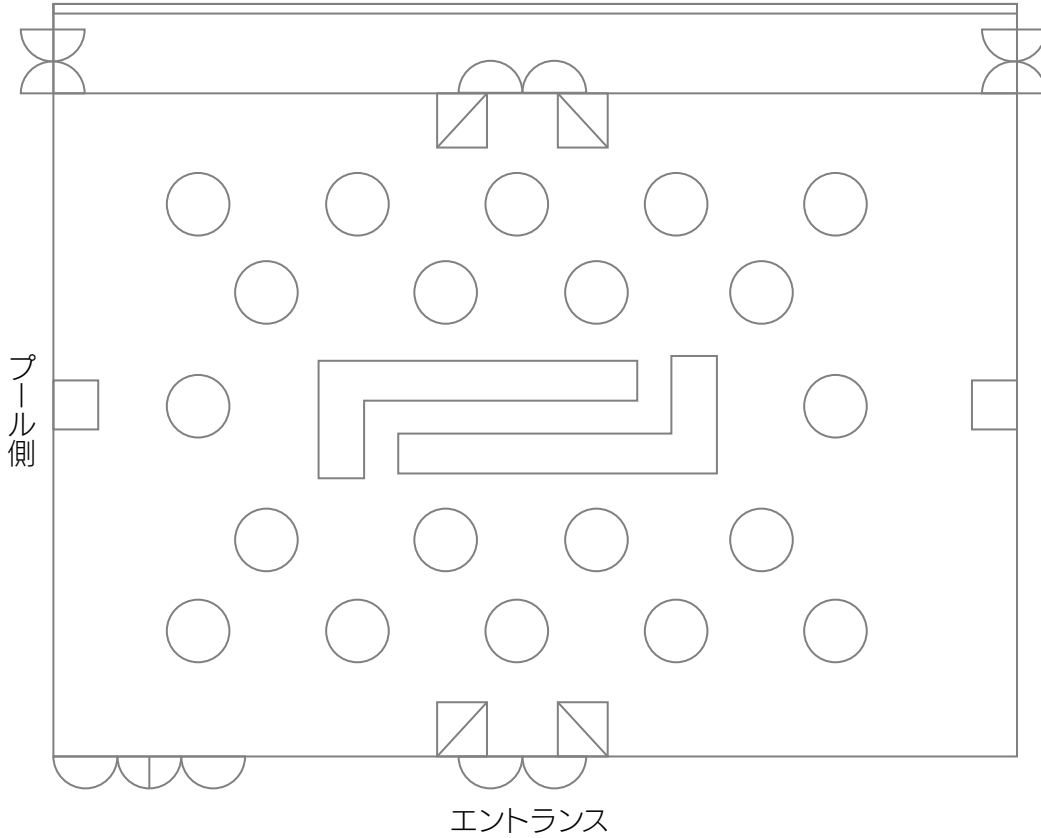

全面利用

立食buffet

円卓

※1テーブル/8~12席

シアタースタイル

スクールスタイル(会議・研修)

※1テーブル/3席

半面利用

4分割利用

レインフォレスト全体プラン (大宴会場+インドアプール)

〈立食〉

〈着席buffet〉

〈着席和宴会〉

〈スクール〉