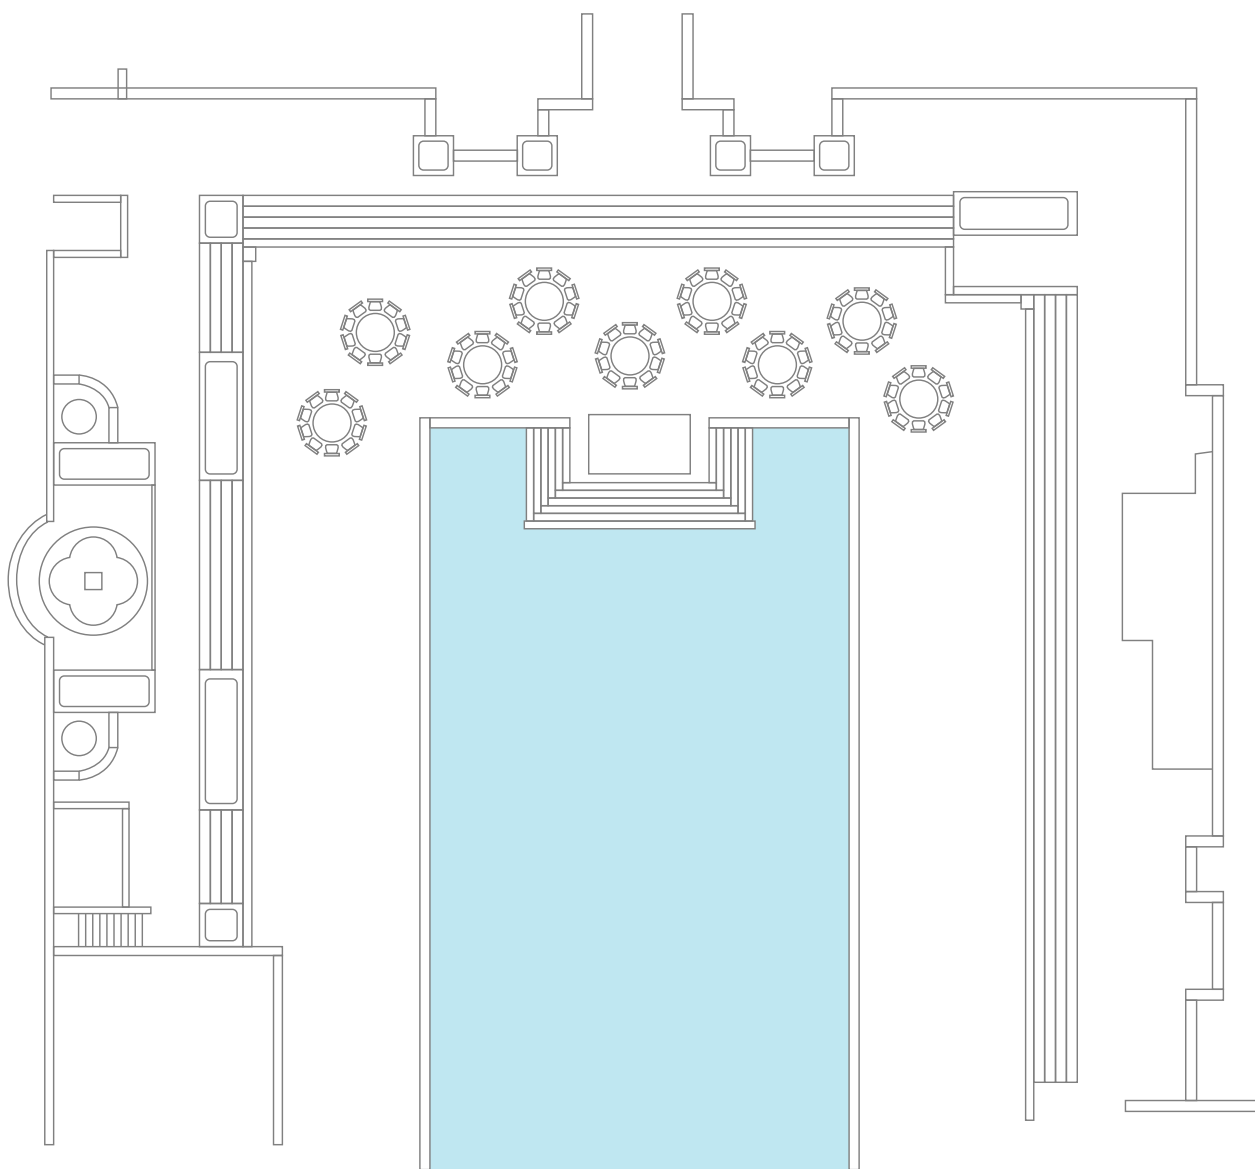

全面利用

立食buffet

円卓

※1テーブル/8~12席

シアタースタイル

スクールスタイル(会議・研修)

※1テーブル/3席

半面利用

4分割利用

レインフォレスト全体プラン (大宴会場+インドアプール)

〈立食〉

〈着席buffet〉

〈着席和宴会〉

〈スクール〉