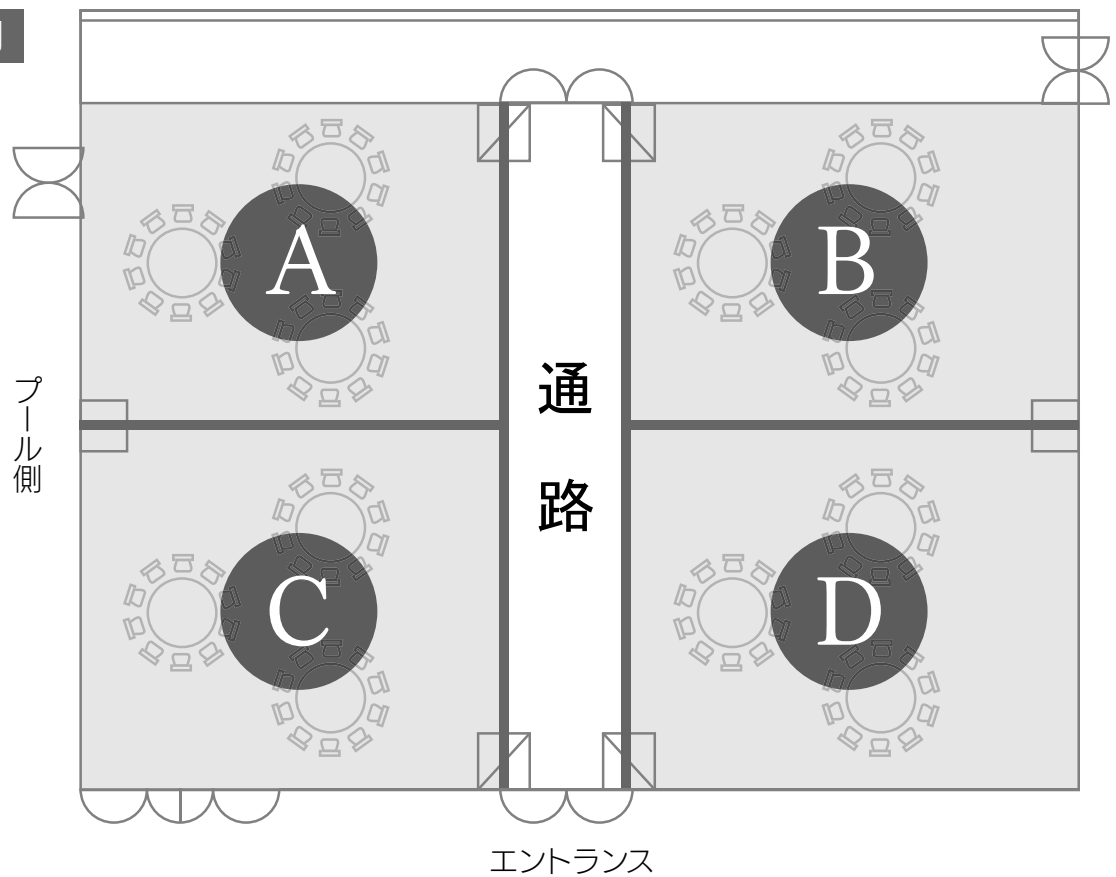

全面利用

立食buffet

円卓

※1テーブル/8~12席

シアタースタイル

スクールスタイル(会議・研修)

※1テーブル/3席

半面利用

4分割利用

レインフォレスト全体プラン (大宴会場+インドアプール)

〈立食〉

〈着席buffet〉

〈着席和宴会〉

〈スクール〉