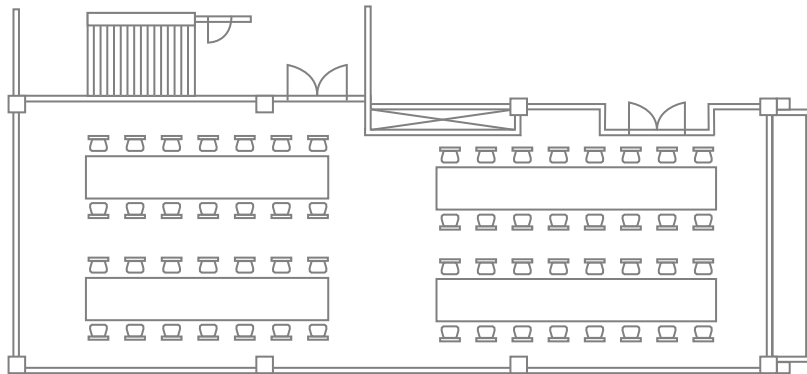

全面利用

立食buffet

円卓

※1テーブル/8~12席

シアタースタイル

スクールスタイル(会議・研修)

※1テーブル/3席

半面利用

4分割利用

レインフォレスト全体プラン (大宴会場+インドアプール)

〈立食〉

〈着席buffet〉

〈着席和宴会〉

〈スクール〉