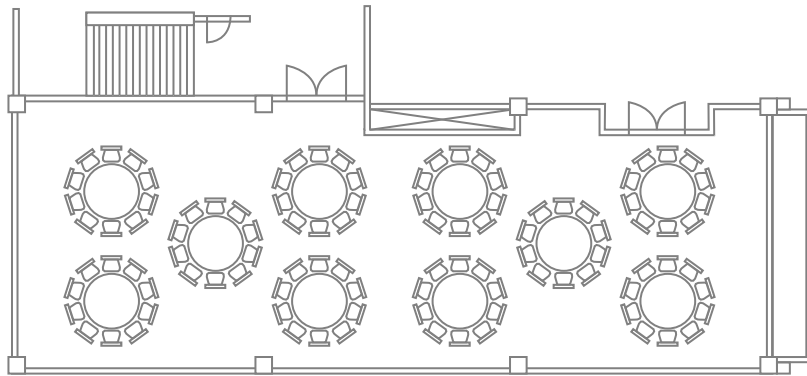

全面利用

立食buffet

円卓

※1テーブル/8~12席

シアタースタイル

スクールスタイル(会議・研修)

※1テーブル/3席

半面利用

4分割利用

レインフォレスト全体プラン (大宴会場+インドアプール)

〈立食〉

〈着席buffet〉

〈着席和宴会〉

〈スクール〉