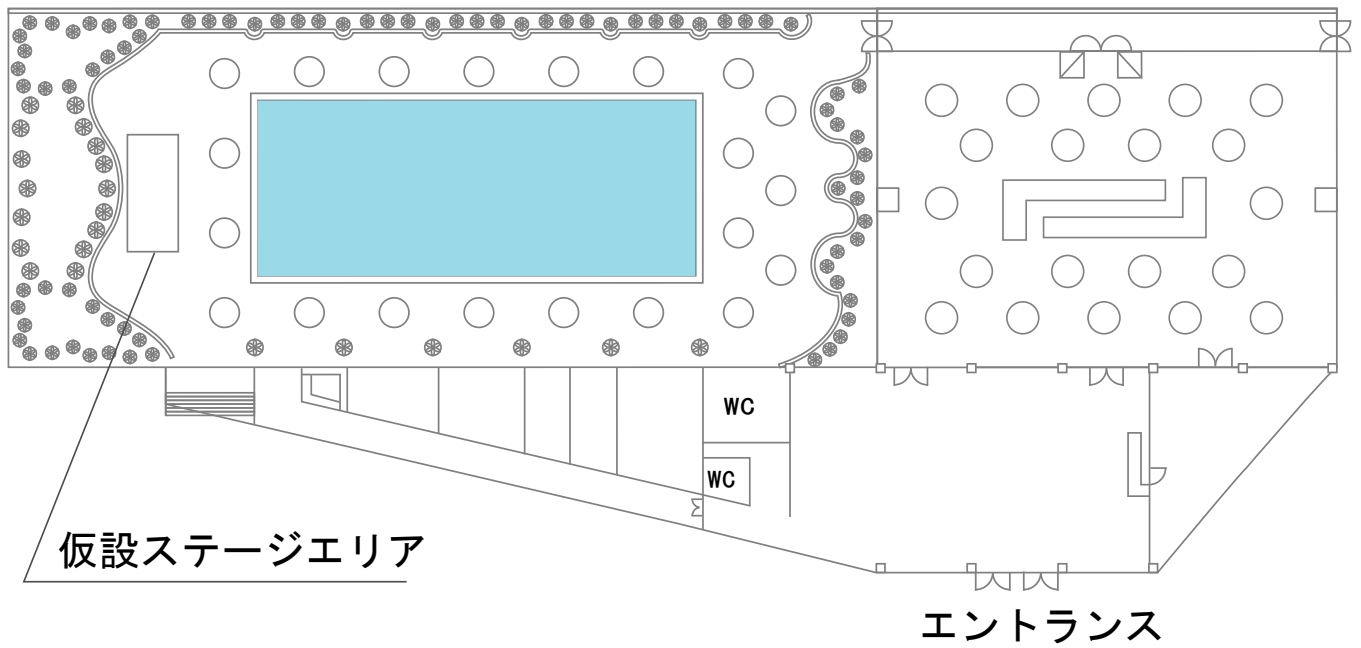

全面利用

立食buffet

円卓

※1テーブル/8~12席

シアタースタイル

スクールスタイル(会議・研修)

※1テーブル/3席

半面利用

4分割利用

レインフォレスト全体プラン (大宴会場+インドアプール)

〈立食〉

〈着席buffet〉

〈着席和宴会〉

〈スクール〉